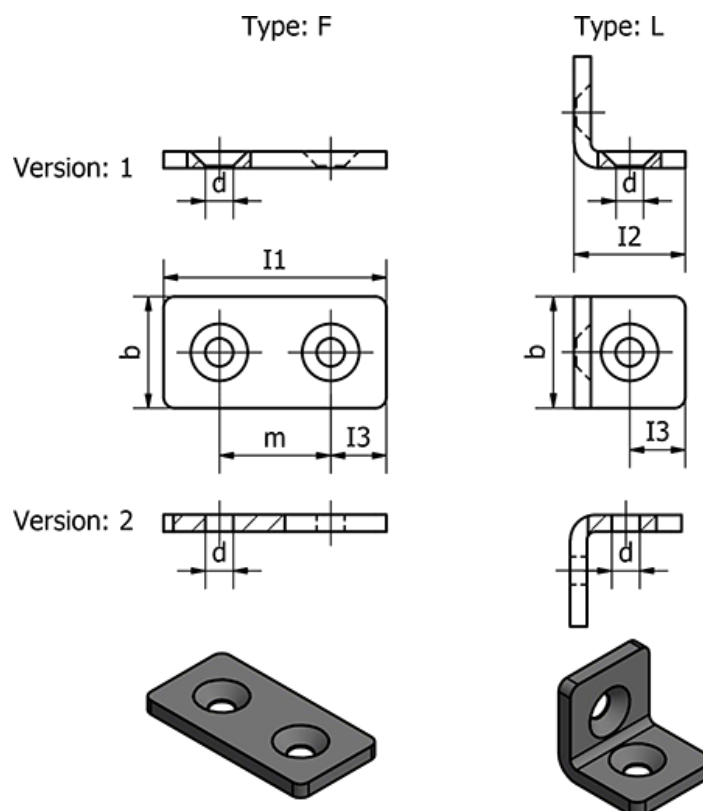

Varenummer: 209674040L2SW

Beskrivelse: E+G Vinkelbeslag til profilsystem - GN 967-40-40-L-2-SW

Mål

b	= 40
d	= 8.3
I1	= -
I2	= 40
I3	= 20
m	= 40
s	= 5
Vægt (g)	= 107